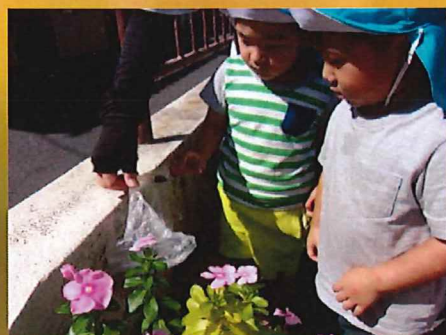

沢谷公園に行ったよ☆

朝の会♪上手にお返事できるかな？

すべり台たのしいなあ！！

カブトムシさんまたね

工事中です☆

今日は全クラスで沢谷公園に行きました。お砂場でケーキを作ったり、カブトムシを土に埋めたり、蝶々がお花にとまると、いい子いい子となでたりして、とても優しいお友だちです☆