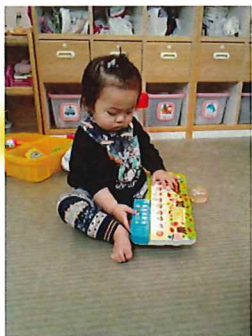

いちご組の近隣散歩の様子♪

歌絵本♪何の歌にしようかな♪

シャカシャカ楽しいな😊♪

どんな形だろうな？

車をみたよ🚒

お花が可愛いな🌸

消防車🚒💡

今日は近隣散歩に行きました♪車を見たり花を見て、触ろうと手を伸ばしたり、真剣な眼差しで動く様子を興味津々で見つめるいちご組さん👁️💡 消防署にも遊びに行き、団員さんやめろん組さんに会い笑顔向けられるとニコニコ笑ってました😊❤️