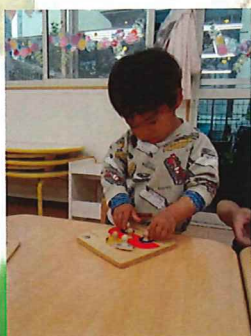

# 室内遊び☆

今日はパズル気分♥

これは得意なやつなんだ💎

ん~もう少しなんだけど...

これだ!!

これはどこだ??

まわるかなあ♥?

降ってるねえ...☔今日は室内で、めろん組の部屋で過ごすことにしました。何をしようかと相談すると、パズル!とのリクエストがあり、絵合わせカードと共にゆっくりとした遊びをスタート。うまくいかなくて取り替えたいくなる子、何度も繰り返してみる子といましたが、皆今日の気分にはあっていたよう。その後には、トランポリンマットやフラフープも出して、体も動かしましたよ💎